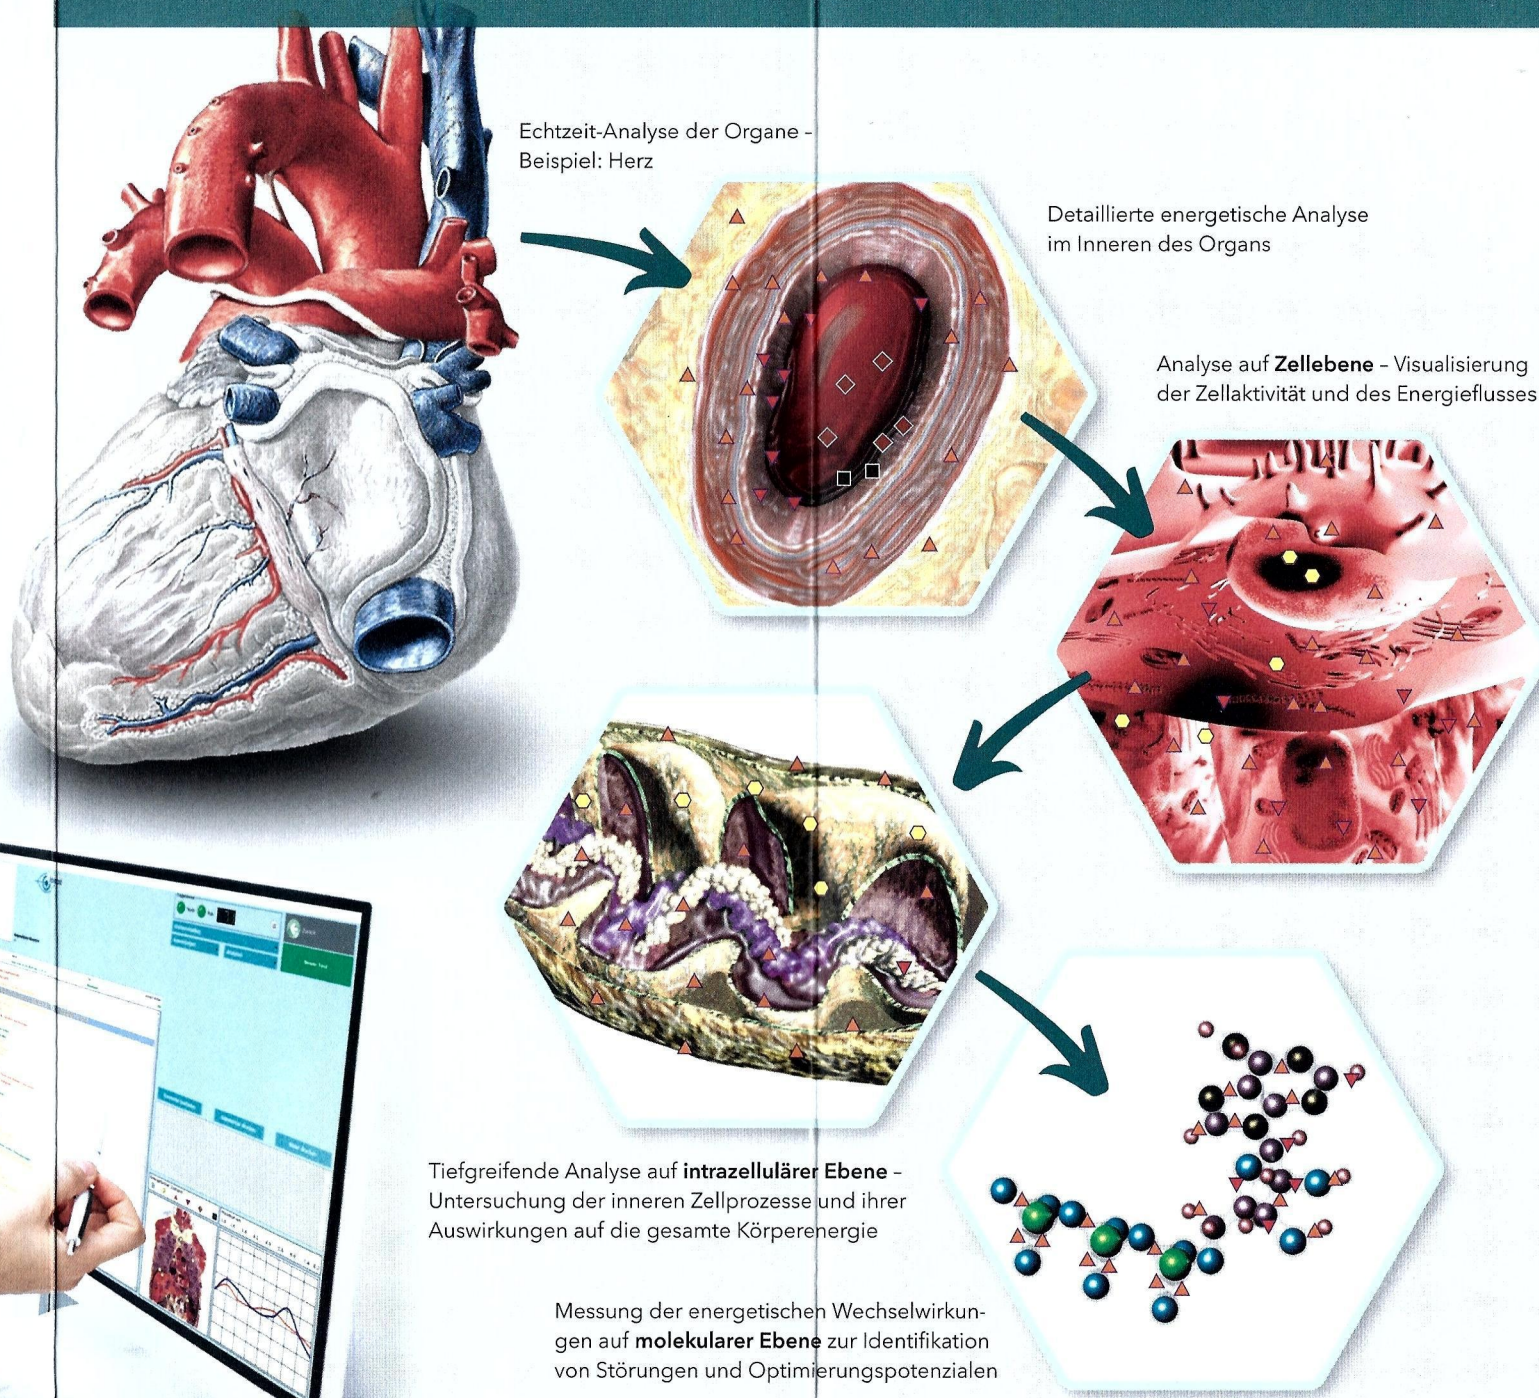

Ganzheitliche Analyse
Ihr bioenergetischer Gesundheits-
Check für ein besseres Leben

Hier in
der Praxis –
fragen Sie
uns!

BodyBalanceCheck 

Der BodyBalanceCheck - für mehr Lebensqualität

Automatisierte bioenergetische Analyse des
gesamten Körpers bis auf Zellebene.

Detaillierte Analyse

Umfassende Auswertung des aktuellen
energetischen Zustands.

Früherkennung und Prävention

Entwicklung von Maßnahmen zur
Verbesserung der Lebensqualität und
langfristigen Gesundheit.

Vom Organ bis in die Zelle - energetische Analyse in Echtzeit

Automatisierte Auswertung für präzise Analyse

Durch die präzise, personalisierte Analyse ermöglicht der BodyBalanceCheck nicht nur Klarheit über den aktuellen energetischen Zustand, sondern liefert mittels automatisierter Auswertung auch konkrete Empfehlungen zur Gesundheitsoptimierung und Prävention.

Präzise Therapieempfehlungen

Zur gezielten Wiederherstellung des energetischen Gleichgewichts.

Individuelle Lebensmittelempfehlungen

Empfehlungen zu Lebensmitteln und Nährstoffen, die optimal zur persönlichen Gesundheitsförderung beitragen.