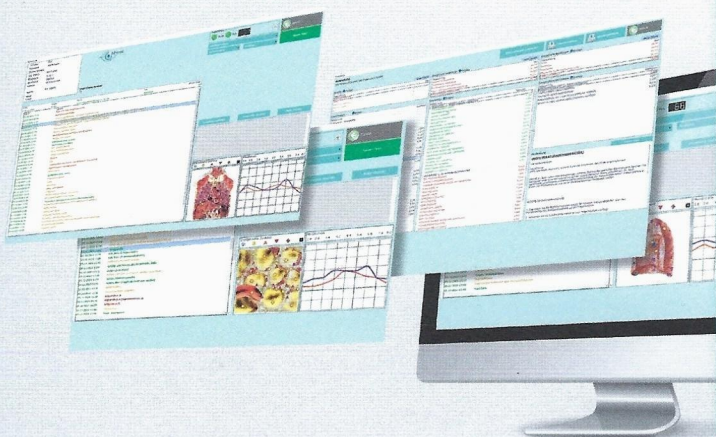

Ganzheitliche Analyse
Ihr bioenergetischer Gesundheits-
Check für ein besseres Leben

Hier in
der Praxis –
fragen Sie
uns!

BodyBalanceCheck 

Der BodyBalanceCheck - für mehr Lebensqualität

Automatisierte bioenergetische Analyse des
gesamten Körpers bis auf Zellebene.

Detaillierte Analyse

Umfassende Auswertung des aktuellen
energetischen Zustands.

Früherkennung und Prävention

Entwicklung von Maßnahmen zur
Verbesserung der Lebensqualität und
langfristigen Gesundheit.

Vom Organ bis in die Zelle - energetische Analyse in Echtzeit

Automatisierte Auswertung für präzise Analyse

Durch die präzise, personalisierte Analyse ermöglicht der BodyBalanceCheck nicht nur Klarheit über den aktuellen energetischen Zustand, sondern liefert mittels automatisierter Auswertung auch konkrete Empfehlungen zur Gesundheitsoptimierung und Prävention.

Präzise Therapieempfehlungen

Zur gezielten Wiederherstellung des energetischen Gleichgewichts.

Individuelle Lebensmittelempfehlungen

Empfehlungen zu Lebensmitteln und Nährstoffen, die optimal zur persönlichen Gesundheitsförderung beitragen.